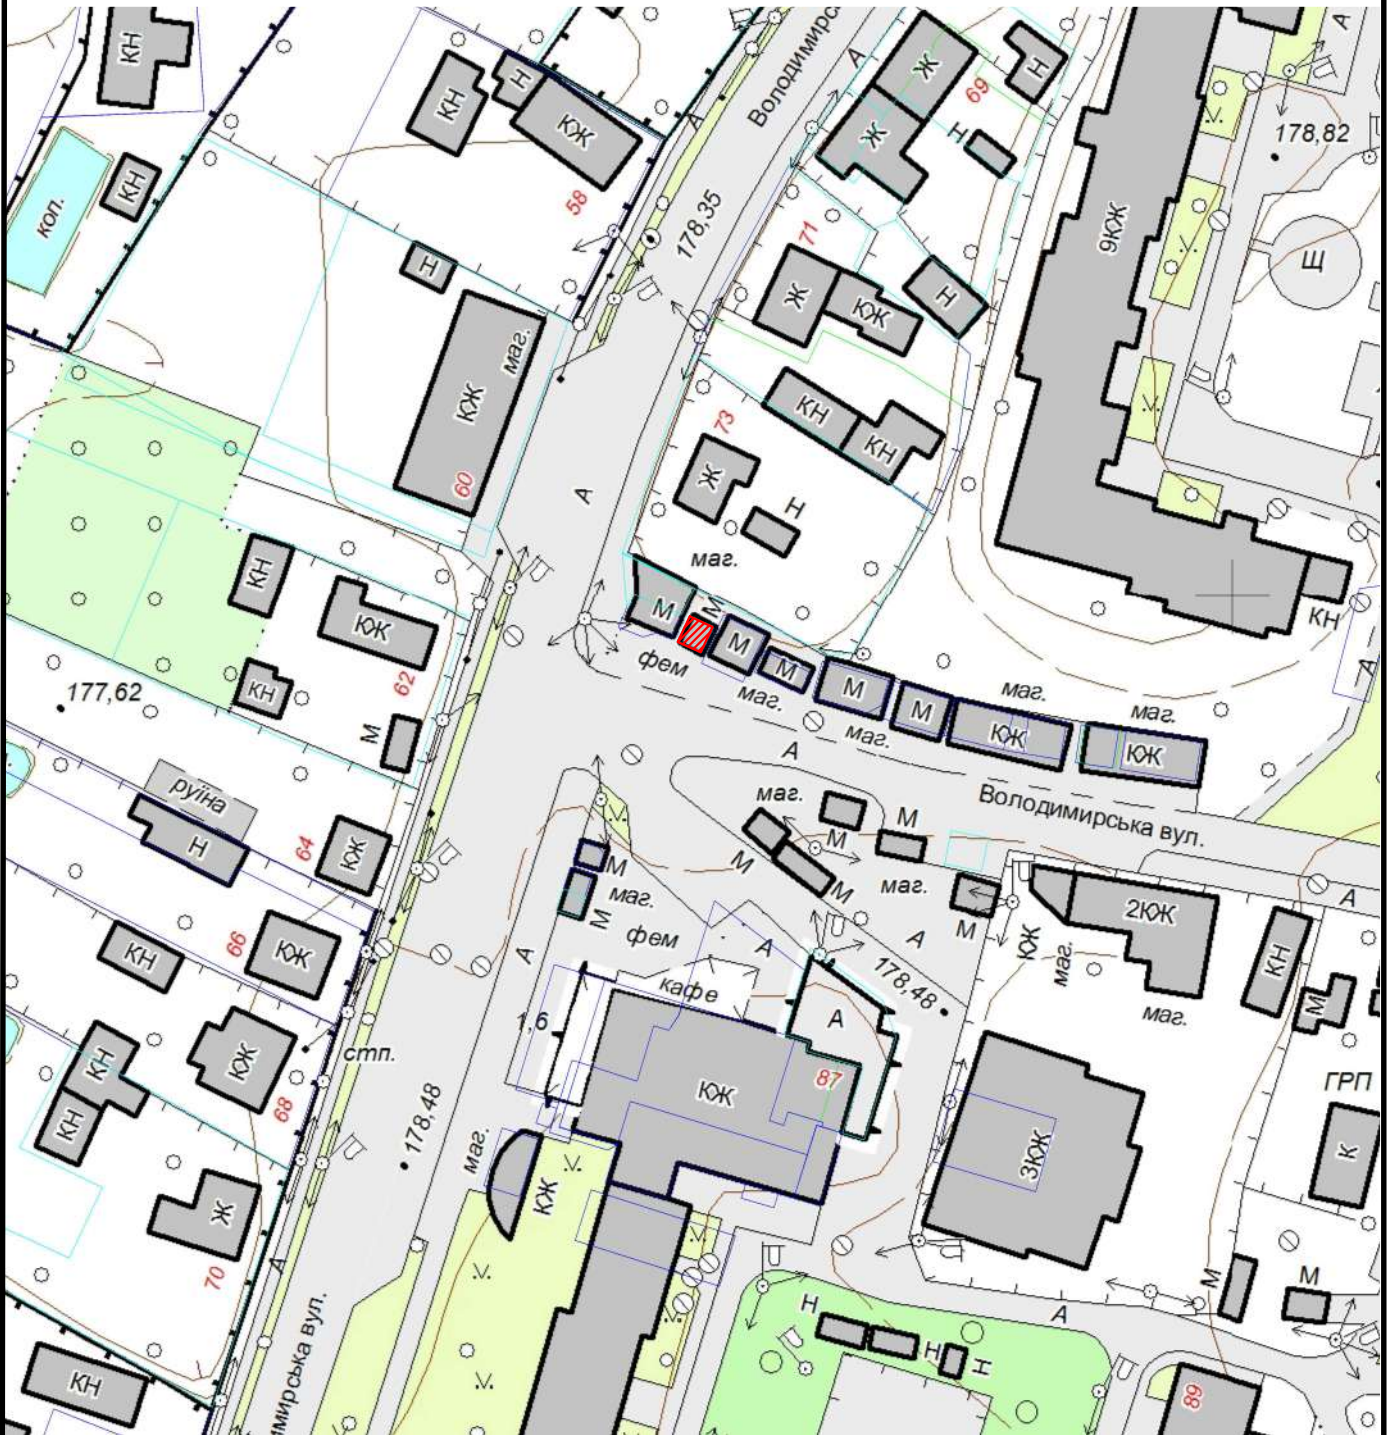

КАРТОГРАФІЧНА СХЕМА  
РОЗТАШУВАННЯ ЗЕМЕЛЬНОЇ ДІЛЯНКИ  
Волинська область, м.Ковель  
вул.Володимирська

М 1 : 1000

Земельна ділянка площею	0.0012 га
Цільове призначення:	для розміщення та обслуговування тимчасового кіоску
Кадастровий номер земельної ділянки:	0710400000:07:004:0020