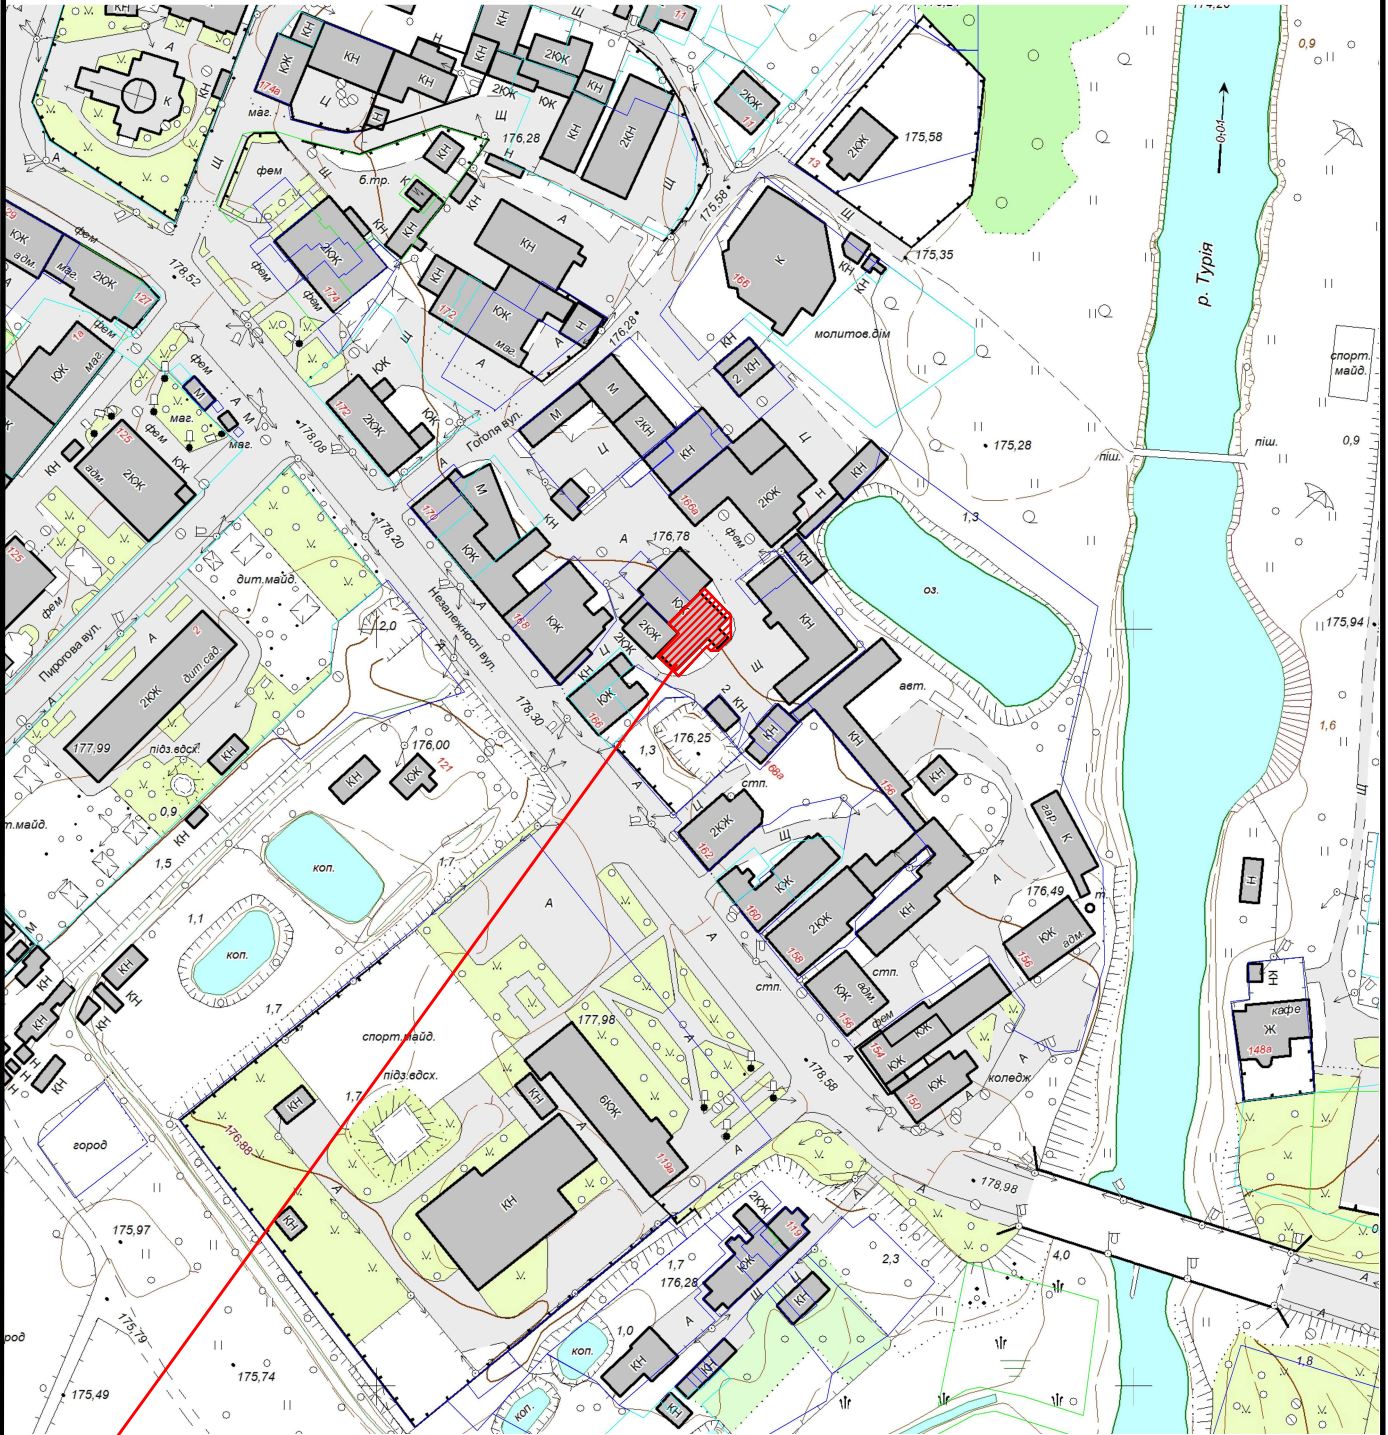

КАРТОГРАФІЧНА СХЕМА
РОЗТАШУВАННЯ ЗЕМЕЛЬНОЇ ДІЛЯНКИ
Волинська область, м.Ковель
вул.Незалежності,166 а

М 1 : 2000

| | |
|---|--|
|  Земельна ділянка площею | 0.0219 га |
| Цільове призначення: | для будівництва і обслуговування будівель торгівлі |
| Кадастровий номер земельної ділянки: | відсутній |