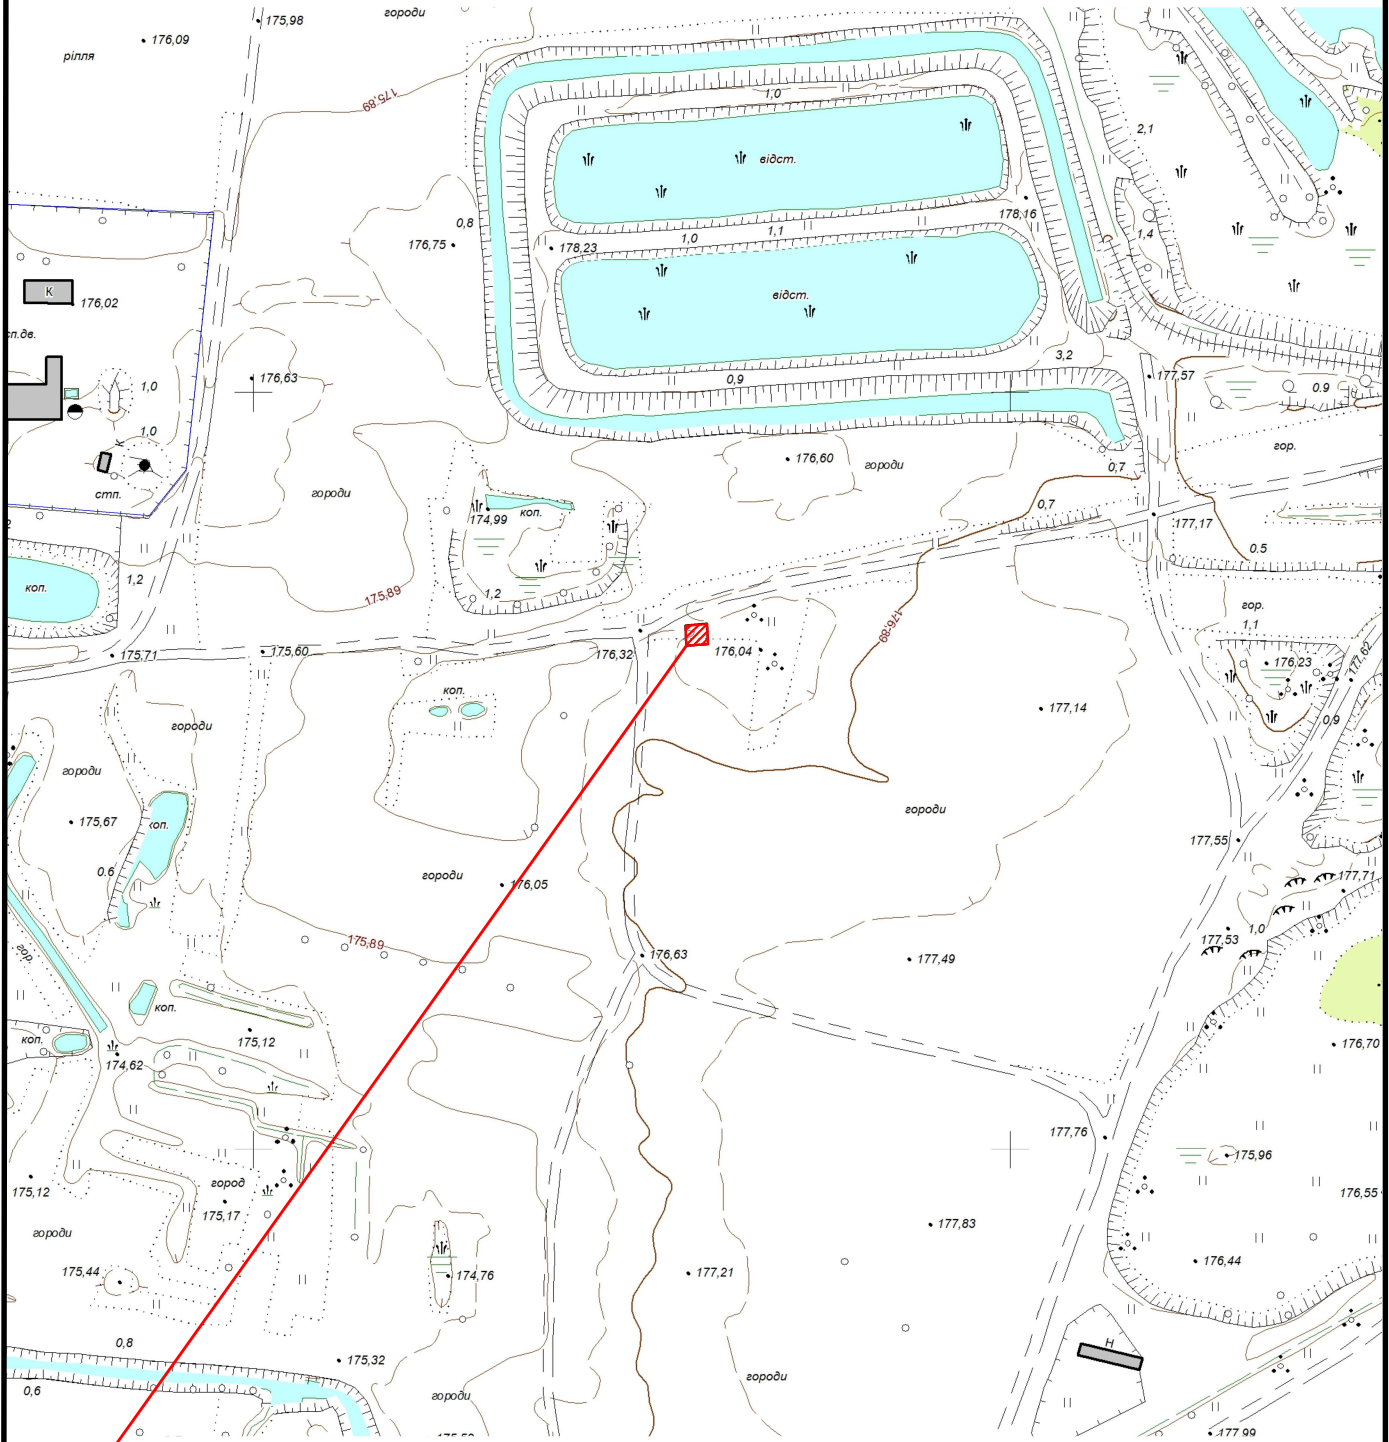

КАРТОГРАФІЧНА СХЕМА РОЗТАШУВАННЯ ЗЕМЕЛЬНОЇ ДІЛЯНКИ Волинська область, м.Ковель

М 1 : 2000

 Земельна ділянка площею	0.0030 га
Цільове призначення:	14.02
Кадастровий номер земельної ділянки:	0710400000:22:004:0020