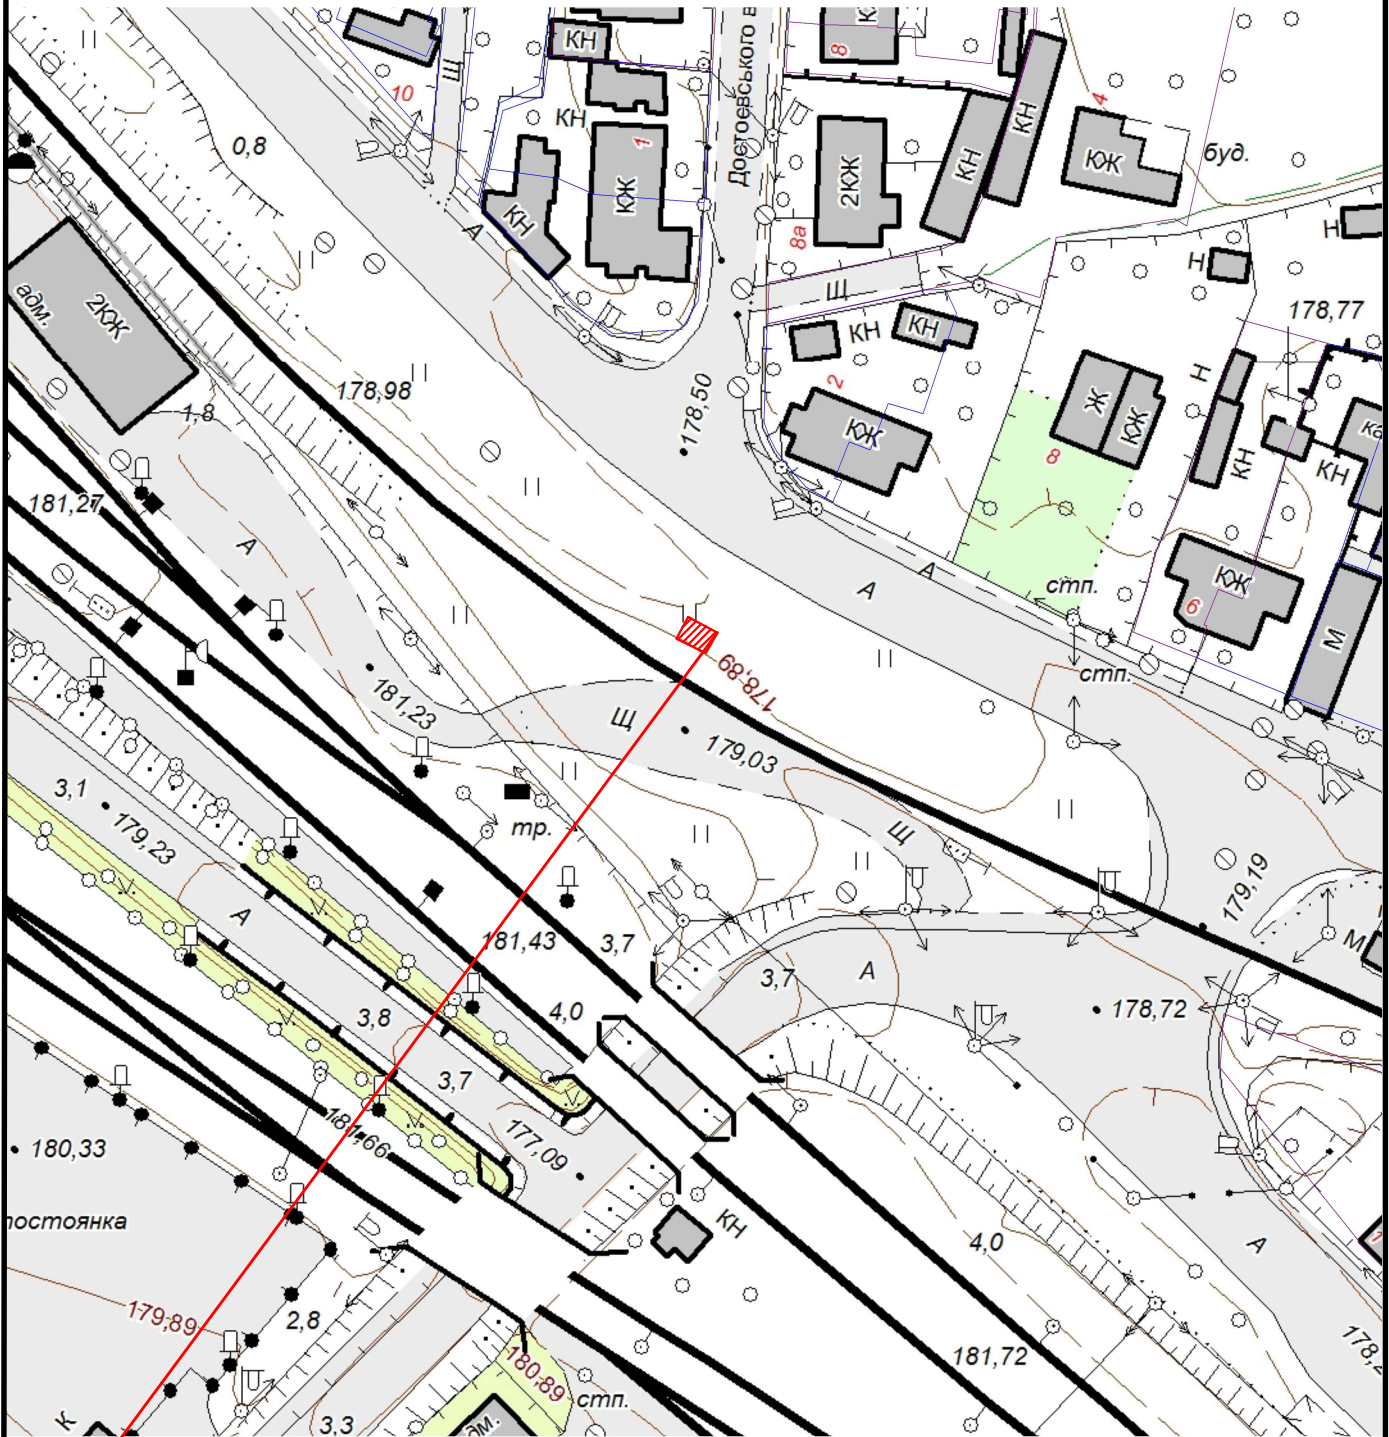

КАРТОГРАФІЧНА СХЕМА РОЗТАШУВАННЯ ЗЕМЕЛЬНОЇ ДІЛЯНКИ Волинська область, м.Ковель

М 1 : 1000

 Земельна ділянка площею	0.0015 га
Цільове призначення:	14.02
Кадастровий номер земельної ділянки:	0710400000:19:001:0084