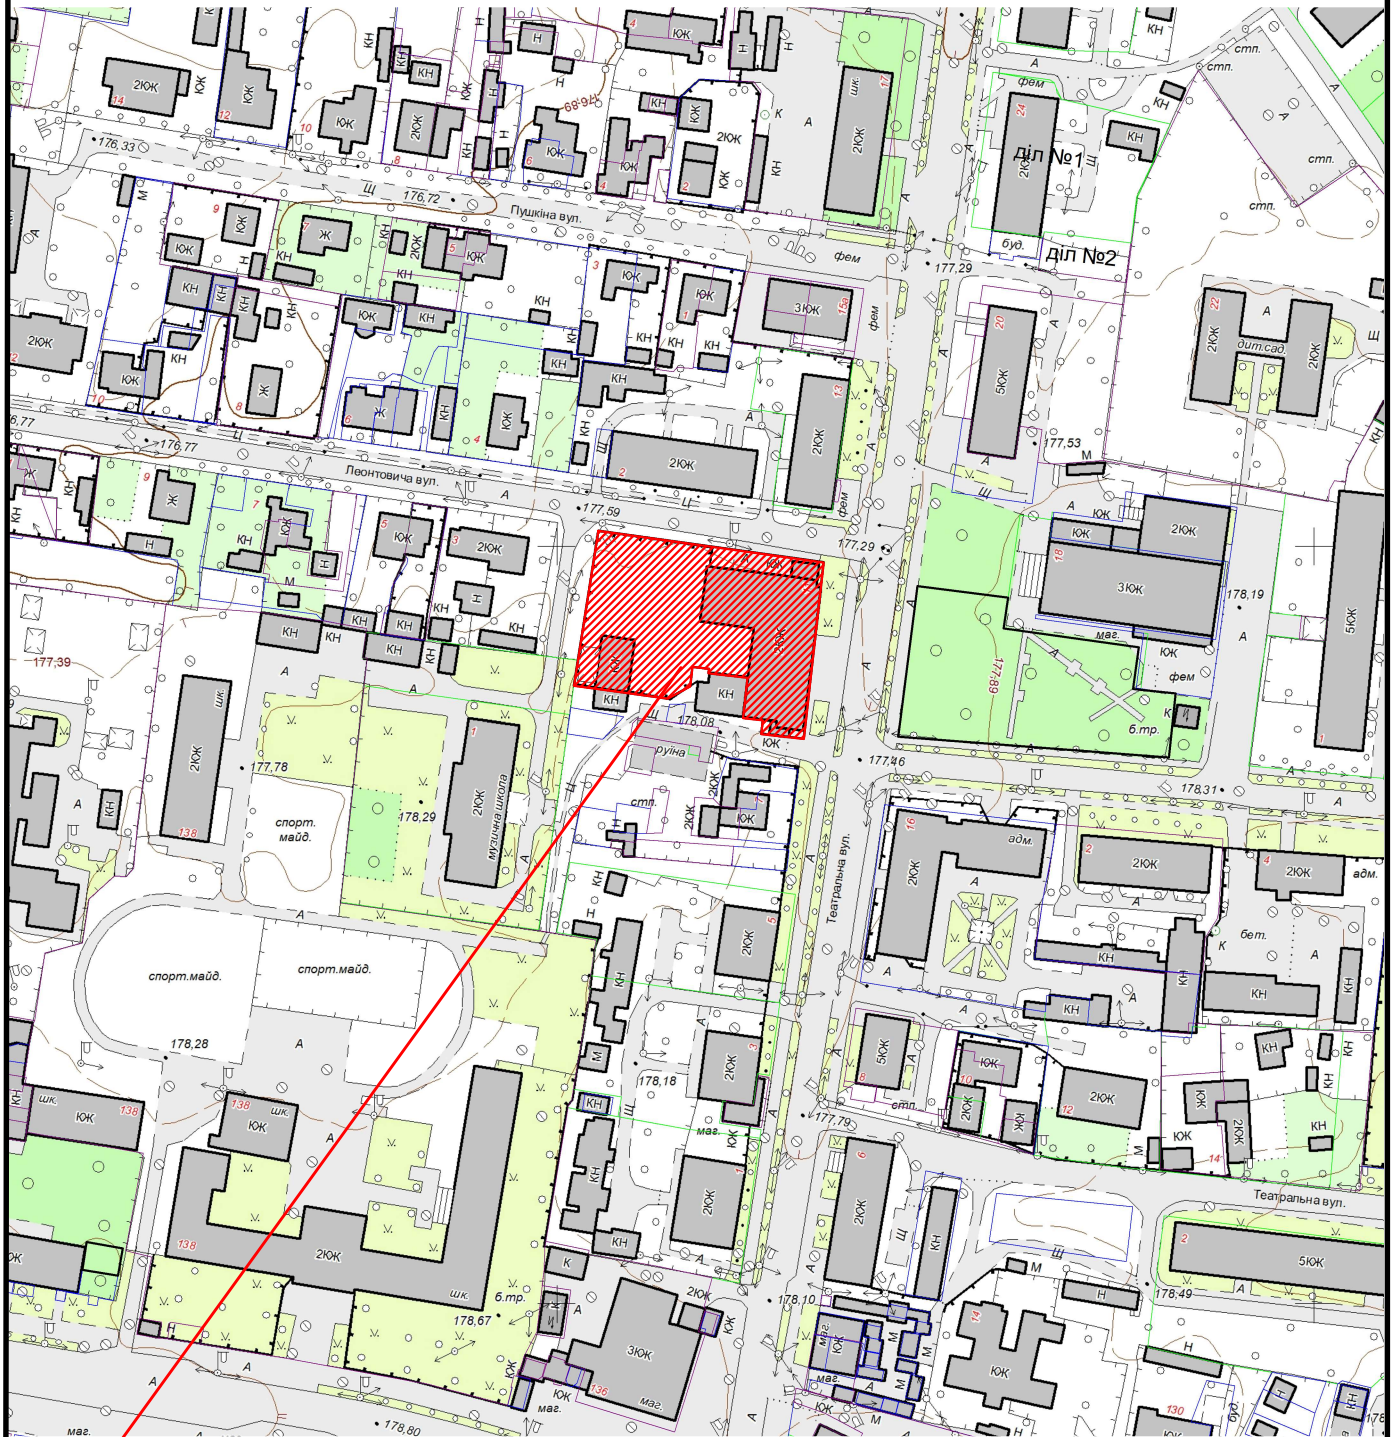

КАРТОГРАФІЧНА СХЕМА
РОЗТАШУВАННЯ ЗЕМЕЛЬНОЇ ДІЛЯНКИ
Волинська область, м.Ковель
вул.Театральна,11

М 1 : 2000

 Земельна ділянка площею	0.2657 га
Цільове призначення:	08.01 Для забезпечення охорони об'єктів культурної спадщини
Кадастровий номер земельної ділянки:	0710400000:08:001:0102