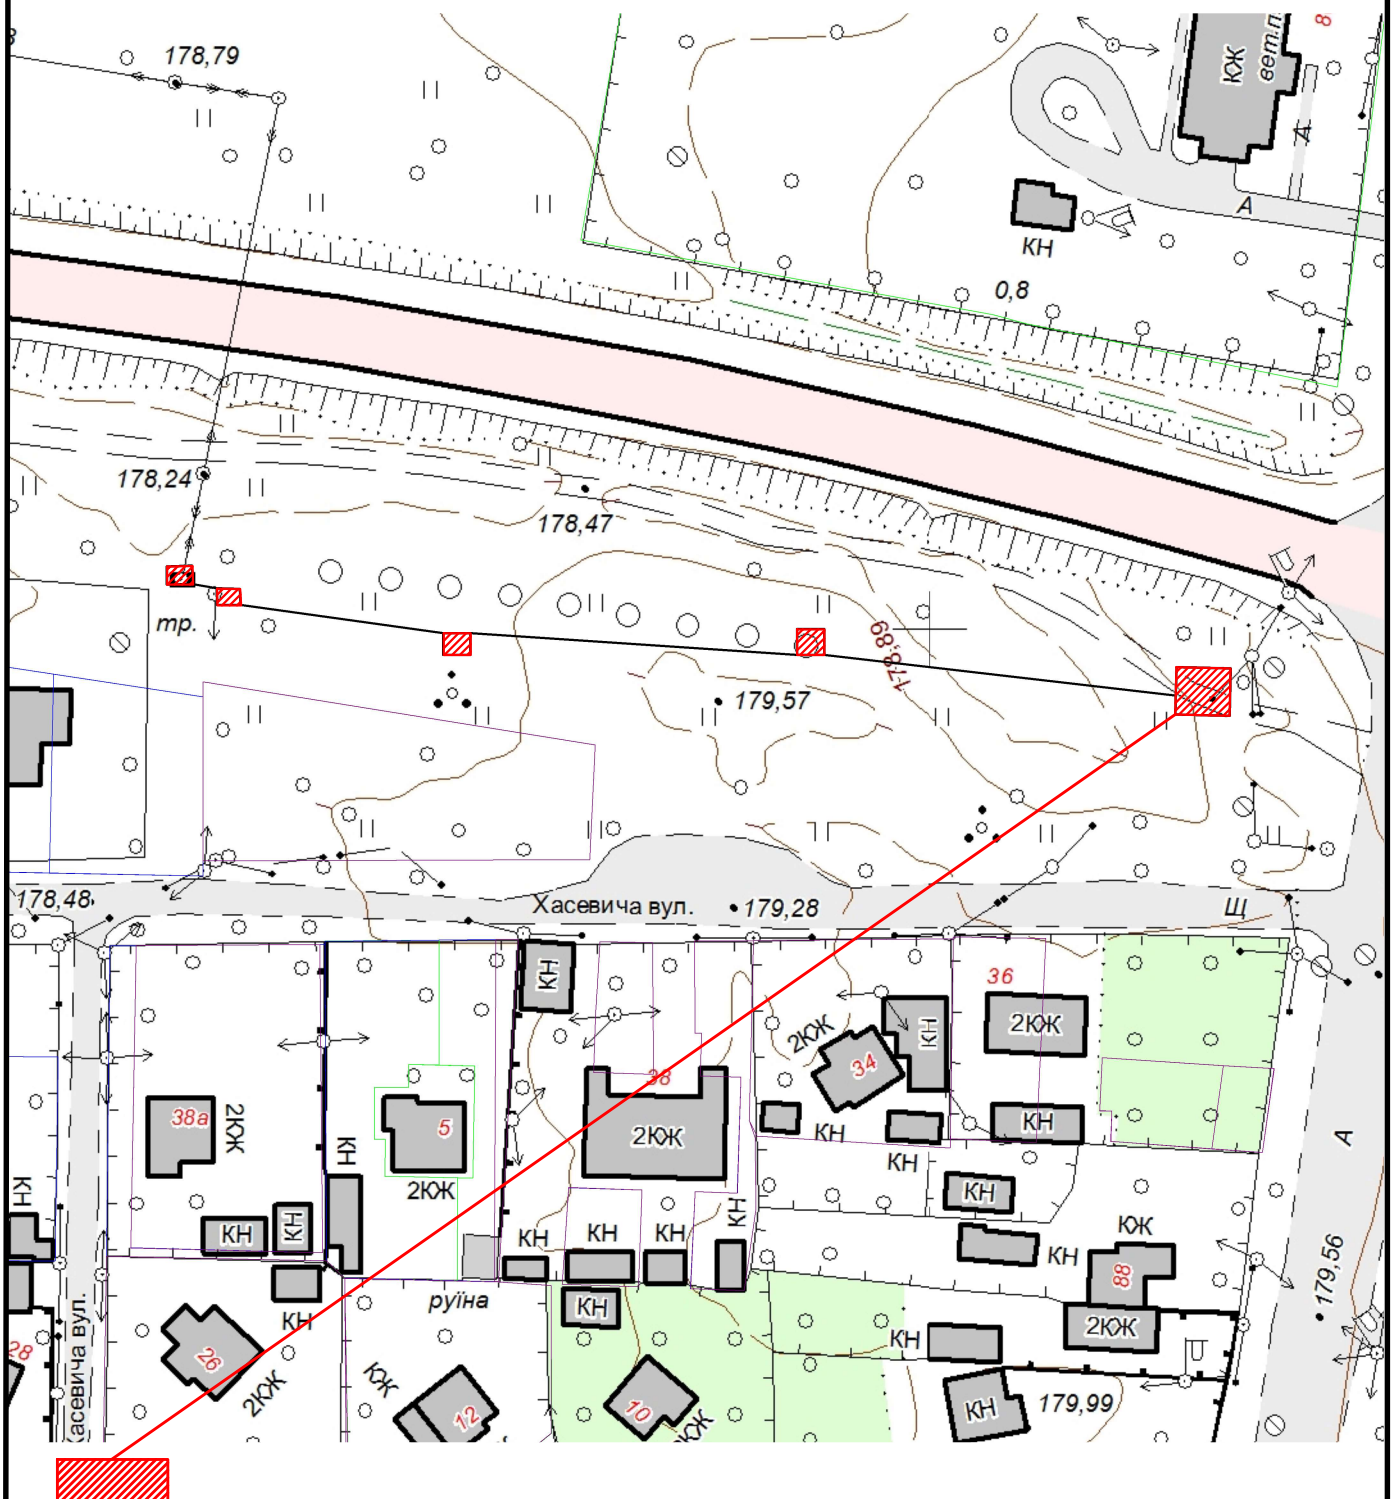

КАРТОГРАФІЧНА СХЕМА
РОЗТАШУВАННЯ ЗЕМЕЛЬНОЇ ДІЛЯНКИ
Волинська область, м.Ковель
вул. Південна

М 1 : 1000

схема розміщення ПЛ-10 кВ Л 62-01 та КТП-10/0,4 к В
орієнтовною площею 0,0080 га