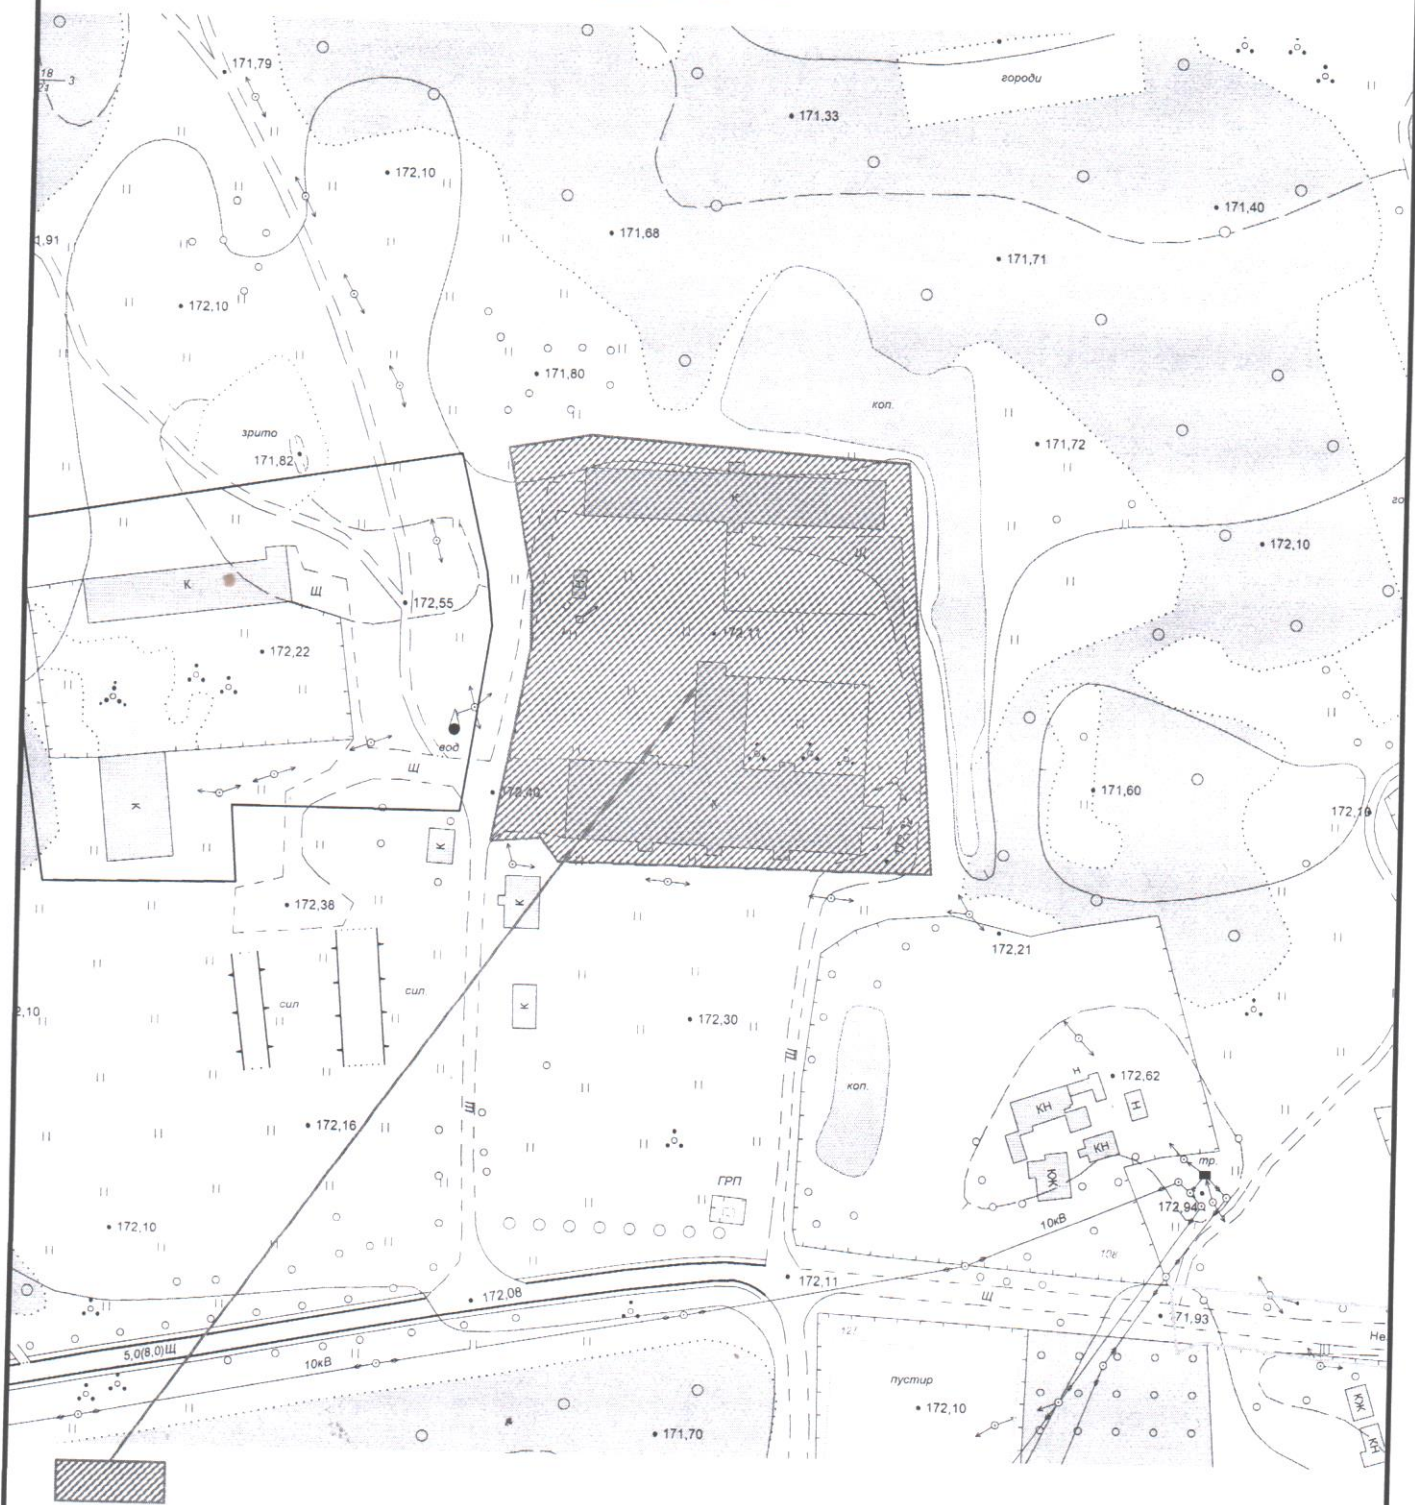

КАРТОГРАФІЧНА СХЕМА
РОЗТАШУВАННЯ ЗЕМЕЛЬНОЇ ДІЛЯНКИ
Волинська область, с.Білін

М 1 : 2000

земельна ділянка орієнтовною площею 1,204 га