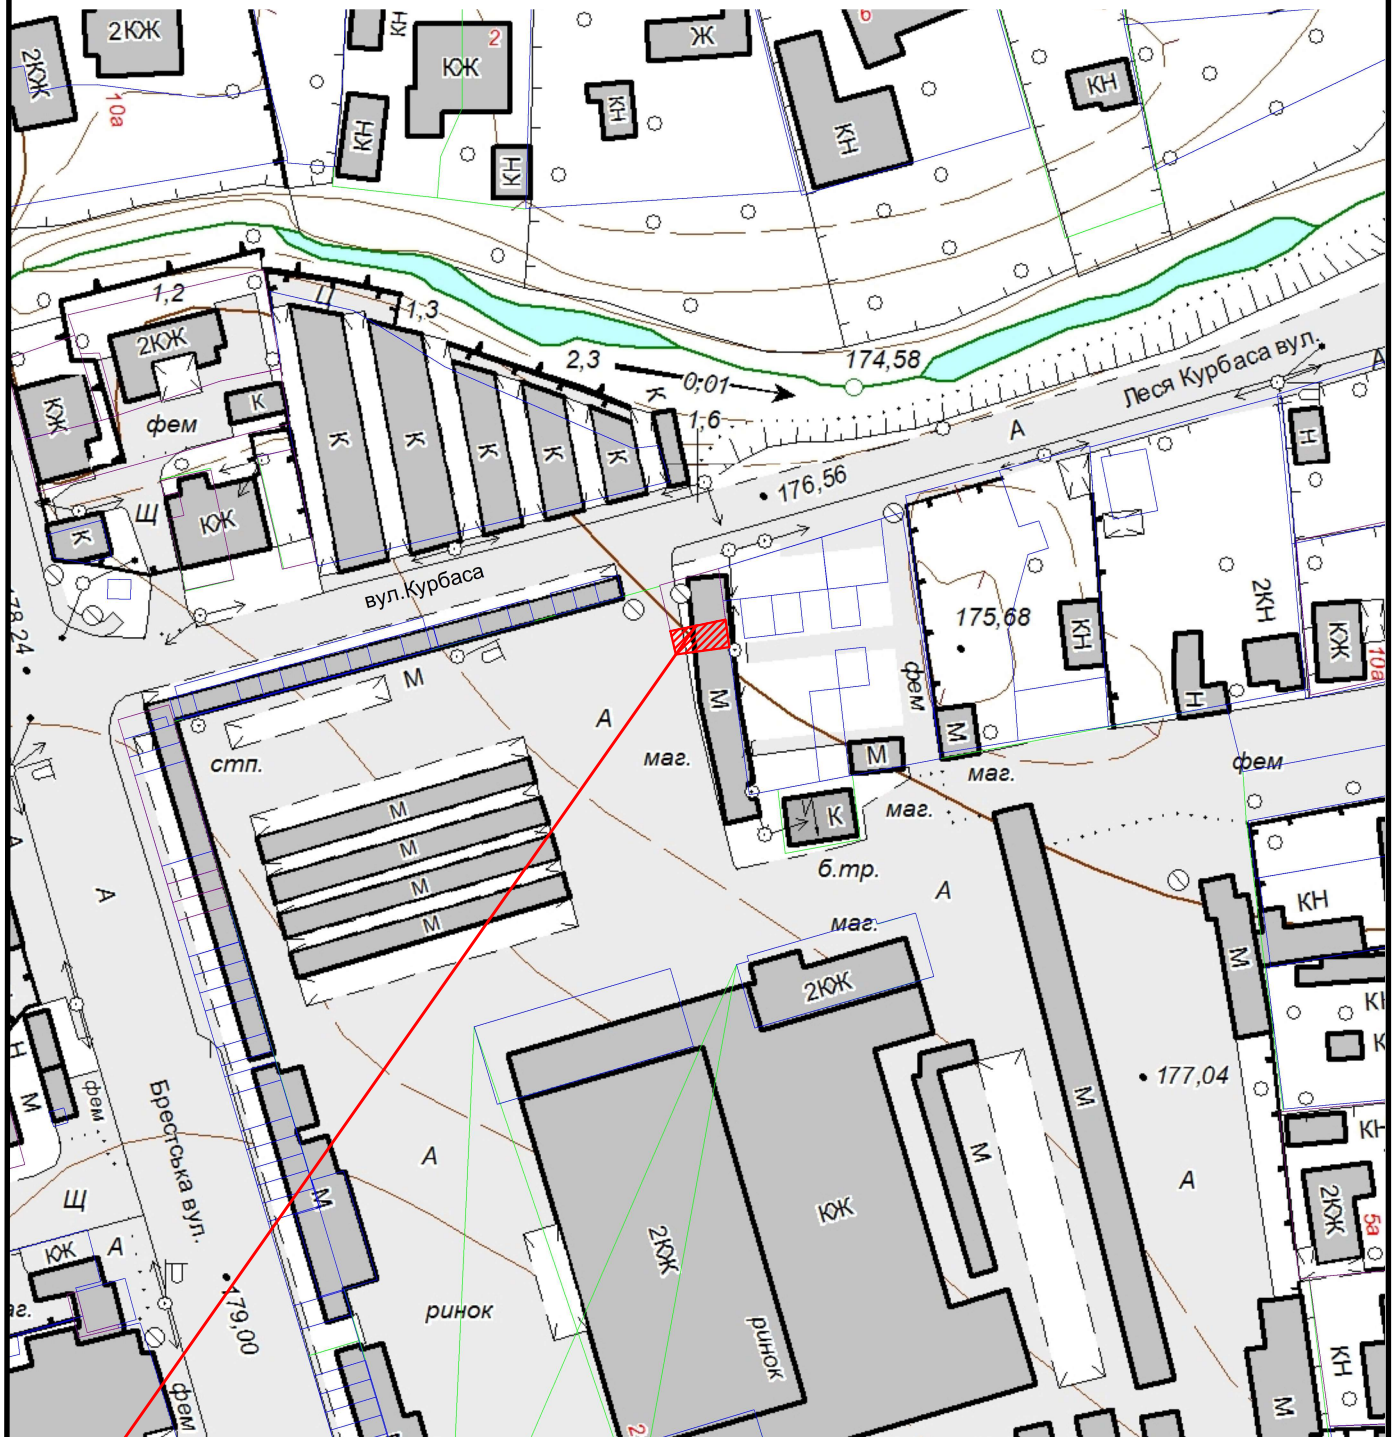

КАРТОГРАФІЧНА СХЕМА  
РОЗТАШУВАННЯ ЗЕМЕЛЬНОЇ ДІЛЯНКИ  
Волинська область, м.Ковель  
вул.Л.Курбаса

М 1 : 1000

 Земельна ділянка площею	0.0025 га
Цільове призначення:	03.07 для будівництва та обслуговування будівель торгівлі
Кадастровий номер земельної ділянки:	0710400000:08:013:0045