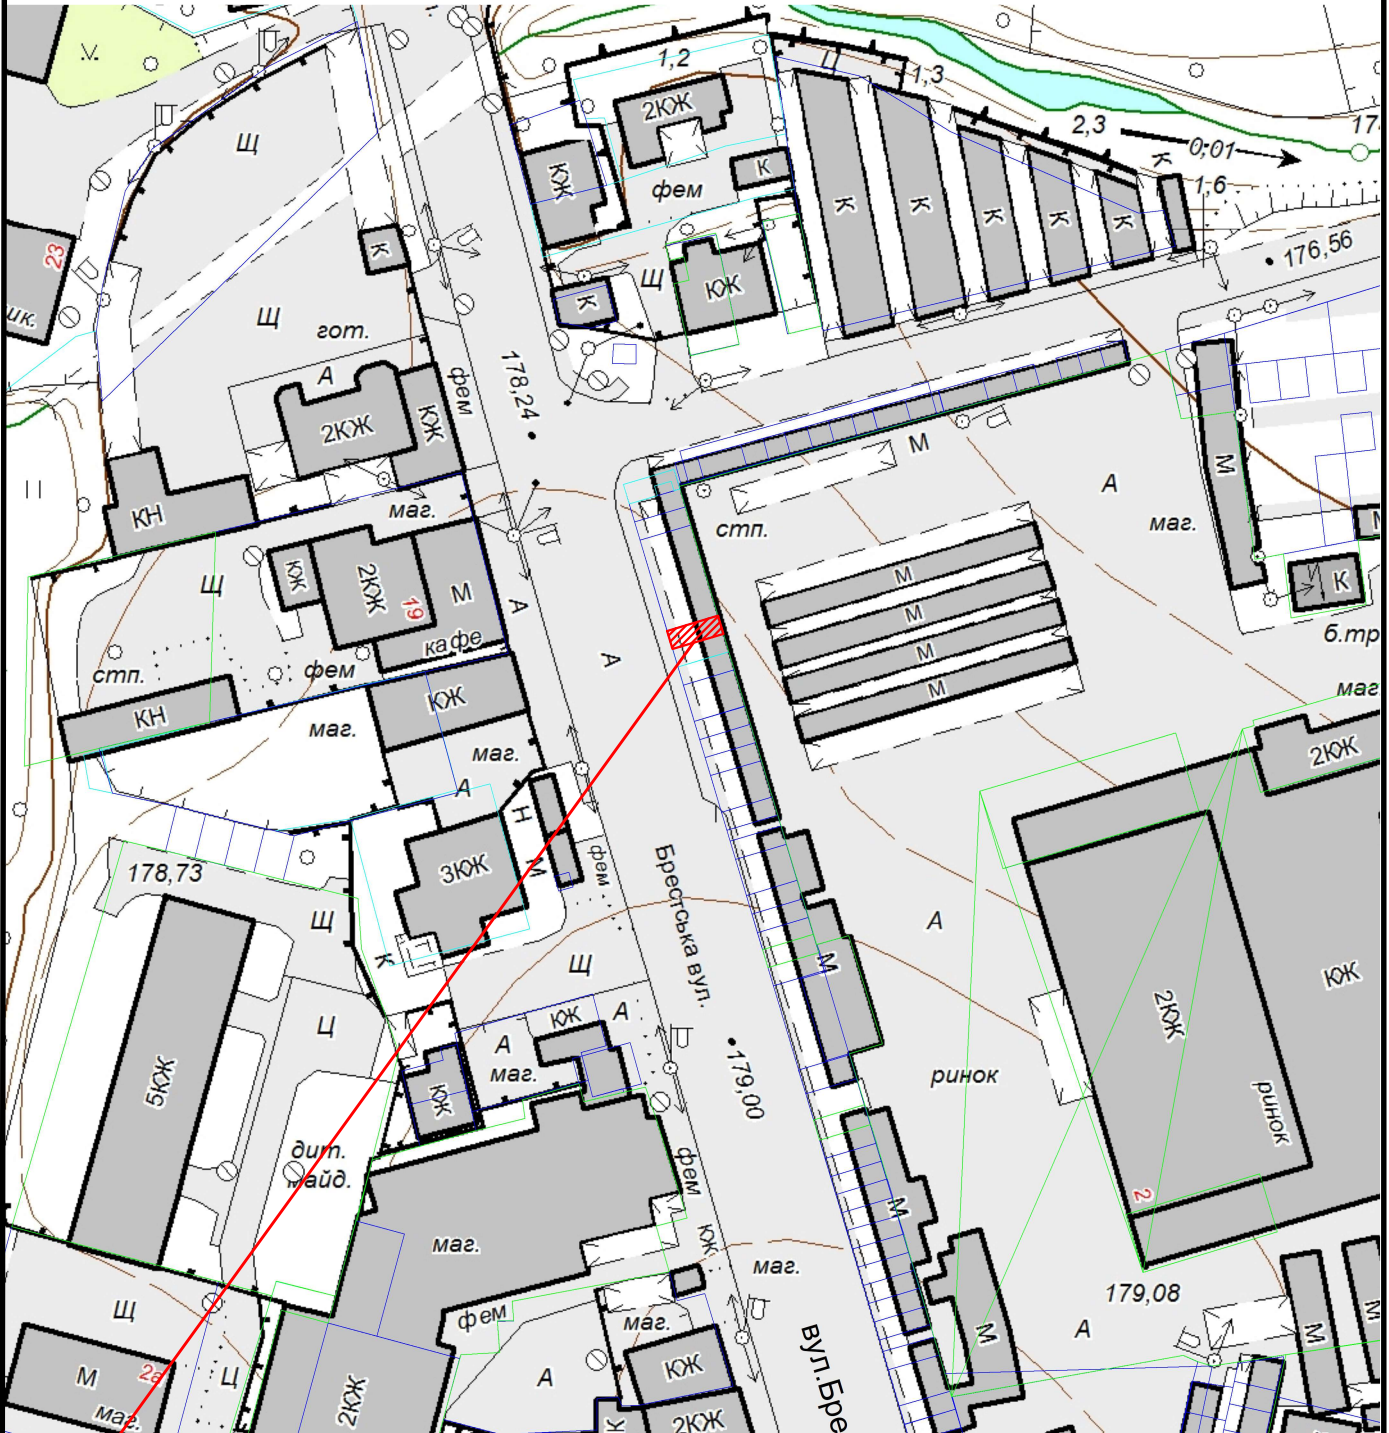

КАРТОГРАФІЧНА СХЕМА  
РОЗТАШУВАННЯ ЗЕМЕЛЬНОЇ ДІЛЯНКИ  
Волинська область, м.Ковель  
вул.Брестська,2

М 1 : 1000

|   |   |
|---|---|
|  Земельна ділянка площею | 0.017 га  |
| Цільове призначення:  | 03.07 для будівництва та обслуговування будівель торгівлі |
| Кадастровий номер земельної ділянки:  | 0710400000:08:013:0157                                    |