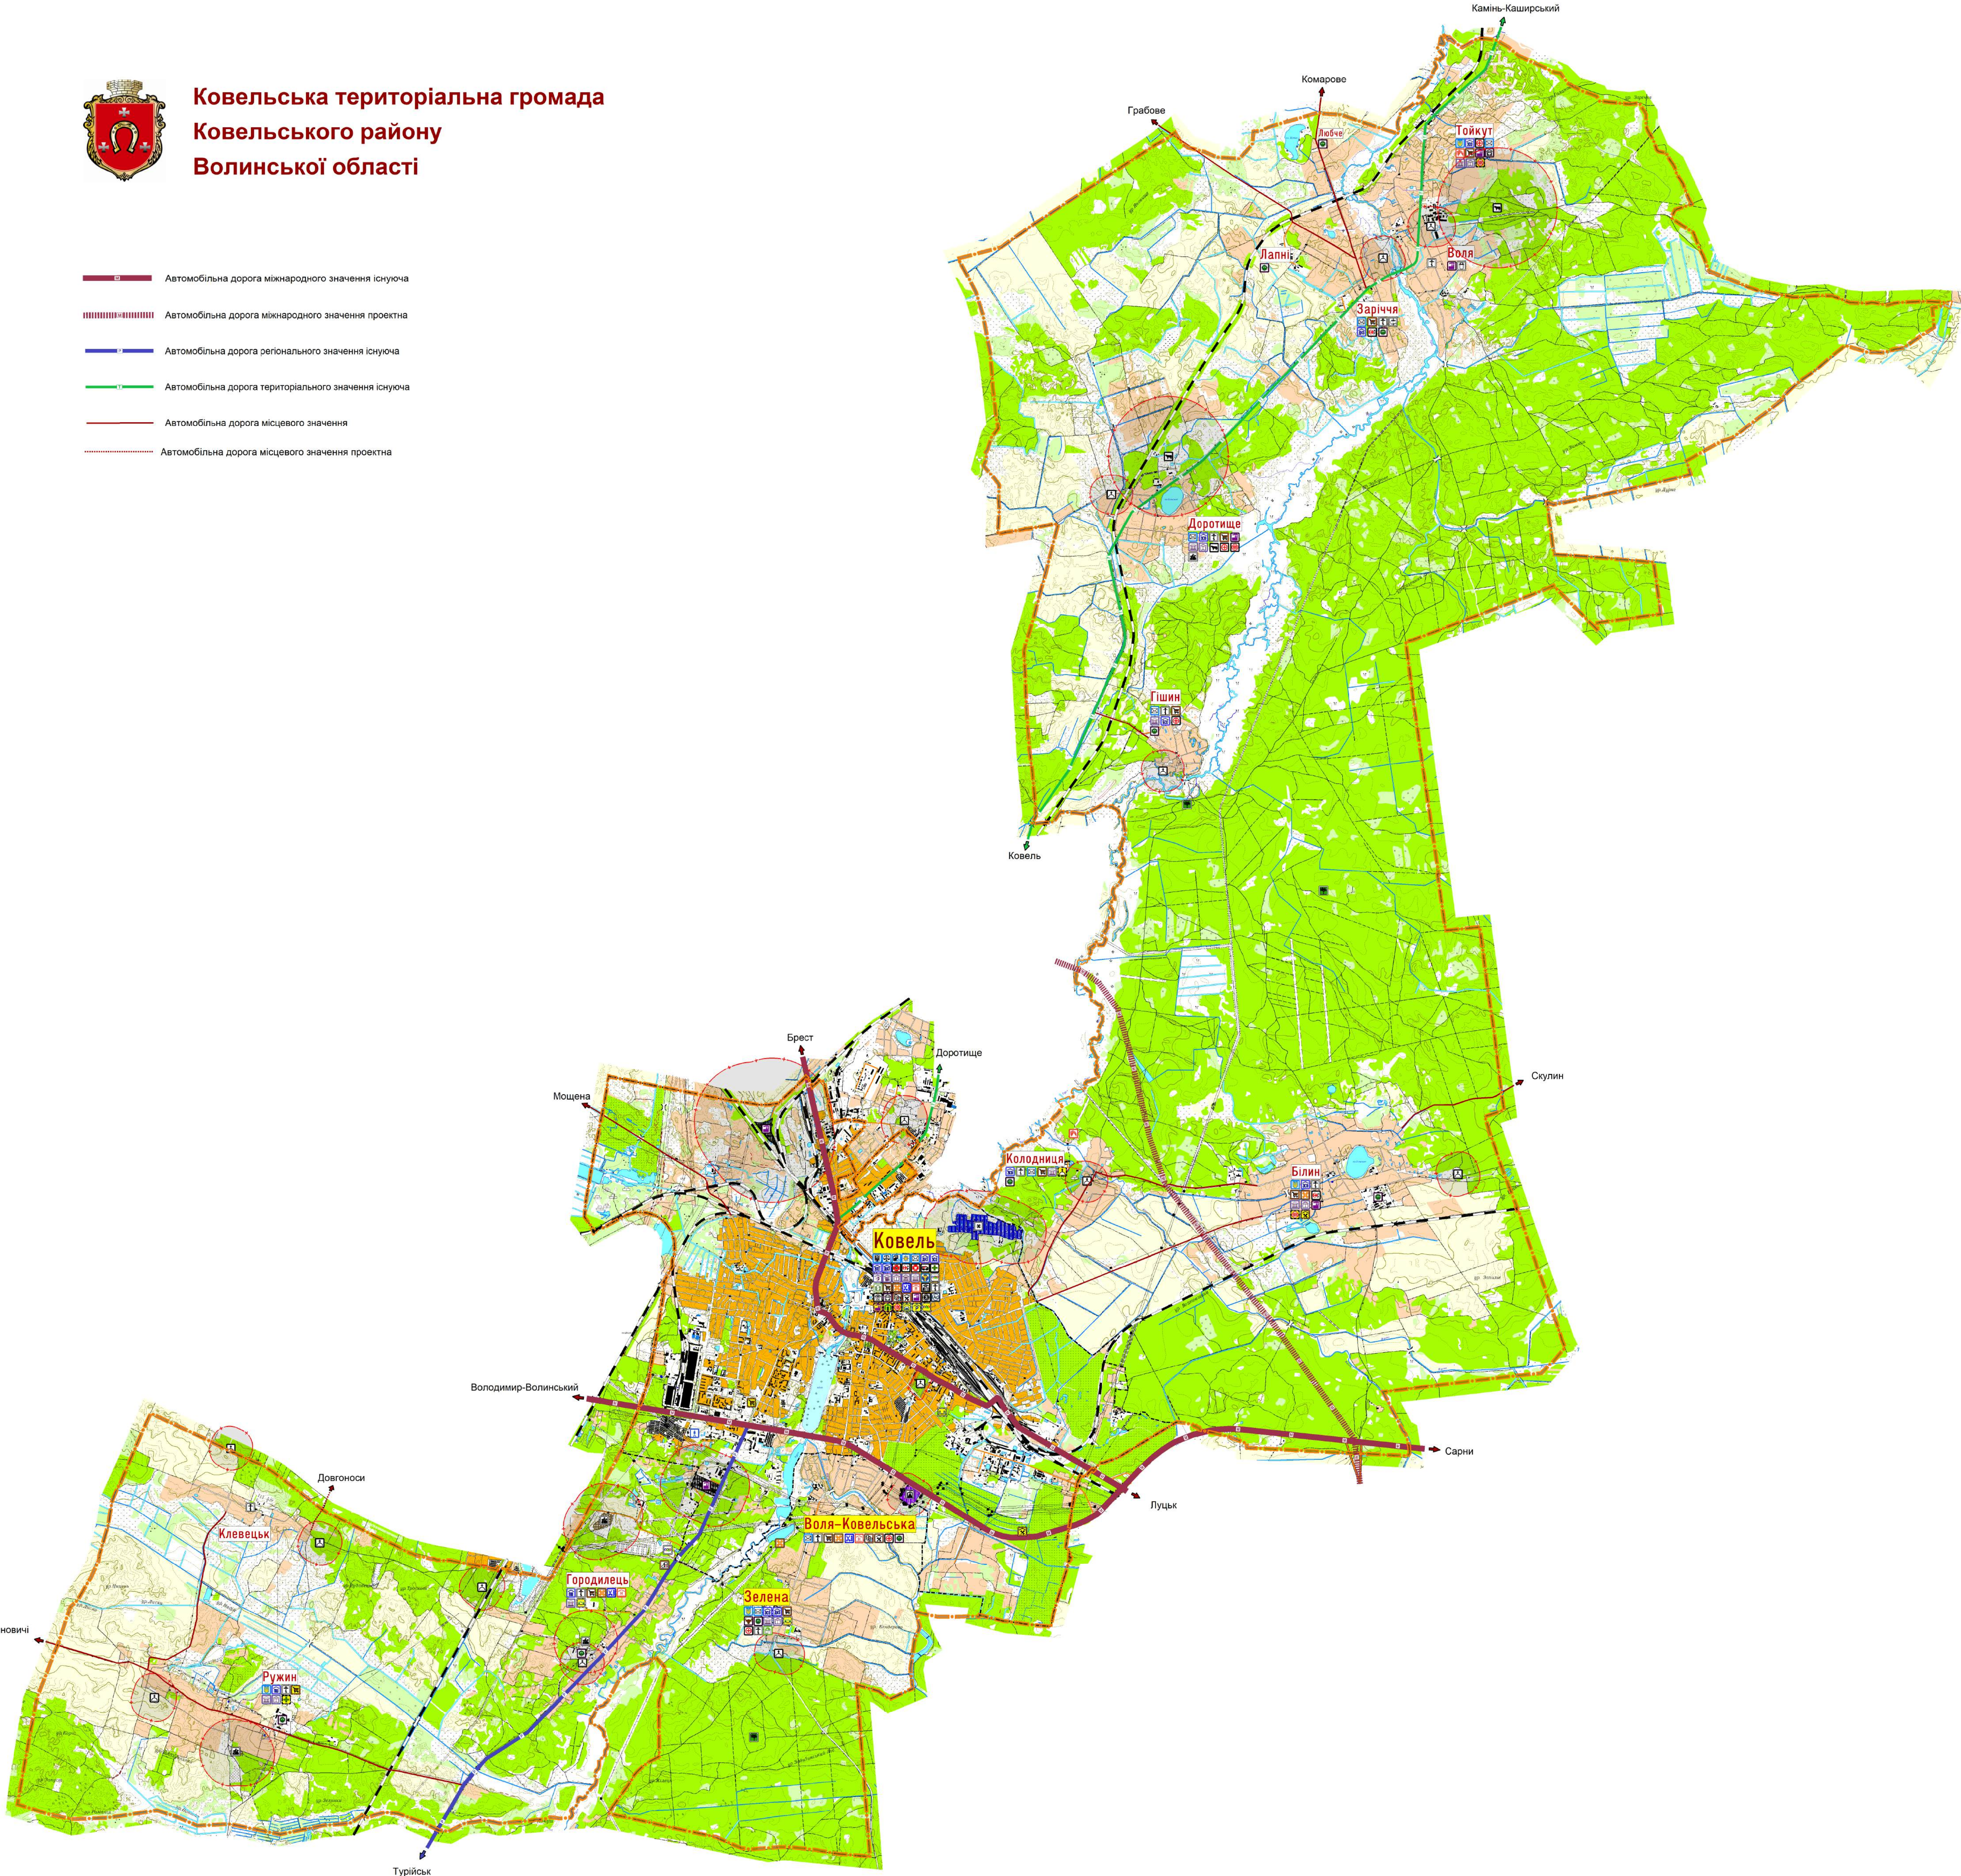

# Ковельська територіальна громада Ковельського району Волинської області

-  Автомобільна дорога міжнародного значення існуюча
-  Автомобільна дорога міжнародного значення проєктна
-  Автомобільна дорога регіонального значення існуюча
-  Автомобільна дорога територіального значення існуюча
-  Автомобільна дорога місцевого значення
-  Автомобільна дорога місцевого значення проєктна

Об'єкт	Існуючий	Проєктний
Органи виконавчої влади		
Органи місцевого самоврядування		
Органи судової влади		
Центр надання адміністративних послуг		
Орган правопорядку		
Установа поштового зв'язку		
Центр зайнятості населення		
Заклади освіти		
Заклад дошкільної освіти		
Початкова школа		
Заклад базової середньої освіти		
Заклад повної загальної середньої освіти		
Заклад позашкільної освіти		
Заклади охорони здоров'я		
Центр первинної медичної допомоги		
Амбулаторія		
Поліклініка		
Стоматологічна поліклініка		
Станція екстреної (довідкової) медичної допомоги		
Фармацевтичні заклади		
ФАП		

Об'єкт	Існуючий	Проєктний
Місце захоронення трупів тварин		
Сміттєзвалище газифіковане		
Полігон твердих побутових відходів		
Промислова підприємство		
Індустріальний парк		
Підприємство тваринництва		
Сільськогосподарські об'єкти		
Складські об'єкти		
Пункти сервісу на автошляхах		
АЗС		
СТО		
Гаражі		
Автозона		
Трансформаторна електростанція		
Свердловина		
Очисні споруди		
Телекомунікаційні об'єкти		
Рекреація		

Об'єкт	Існуючий	Проєктний
Сквер		
Об'єкти природно-заповідного фонду		